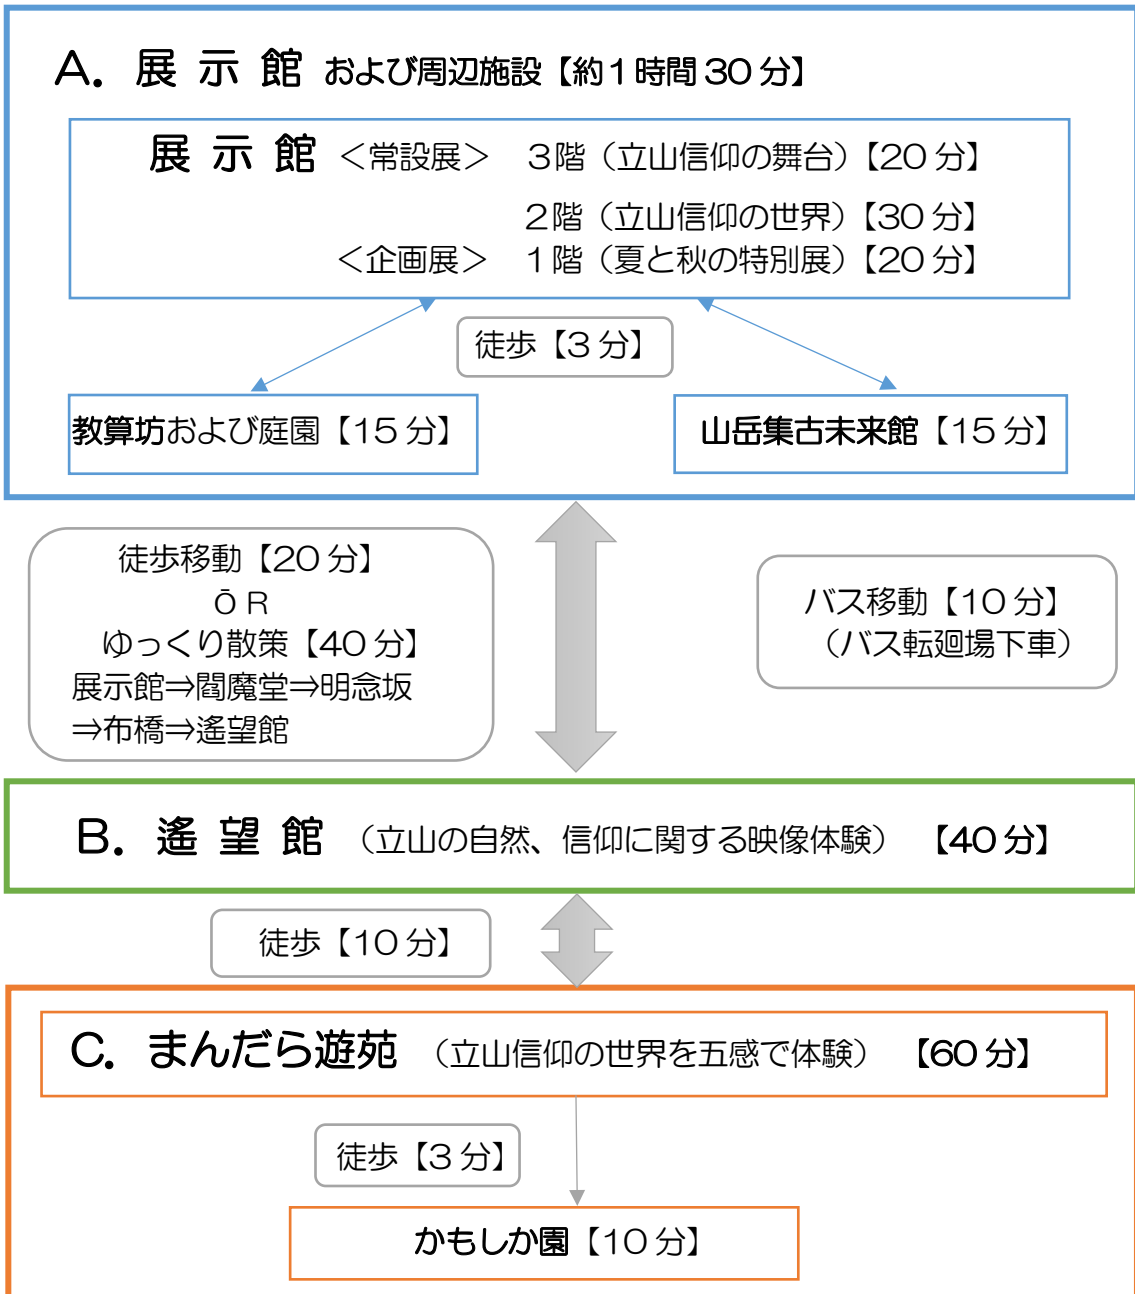

【おもな施設での見学所要時間（目安）】

当館 HP 上の「たてはくガイドマップ」も併せてご覧いただきながら、見学の目的・時間に応じて、A～Cの施設を組み合わせてください。所要時間はあくまで目安で、小学生をイメージしています。

※各施設で最寄りの駐車場は以下の通りです。

- ・展示館：展示館横駐車場
- ・遙望館：バス転廻場（降車後、バスは第1・第2駐車場へ移動）
- ・まんだら遊苑：<入苑時>第1駐車場 <出苑時>第2駐車場